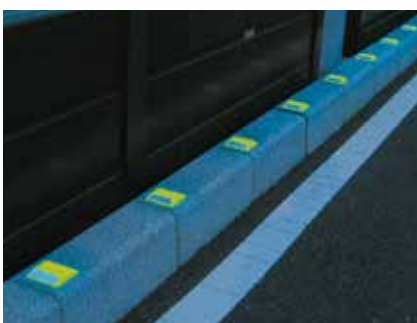

縁石 (樹脂製・貼付式)